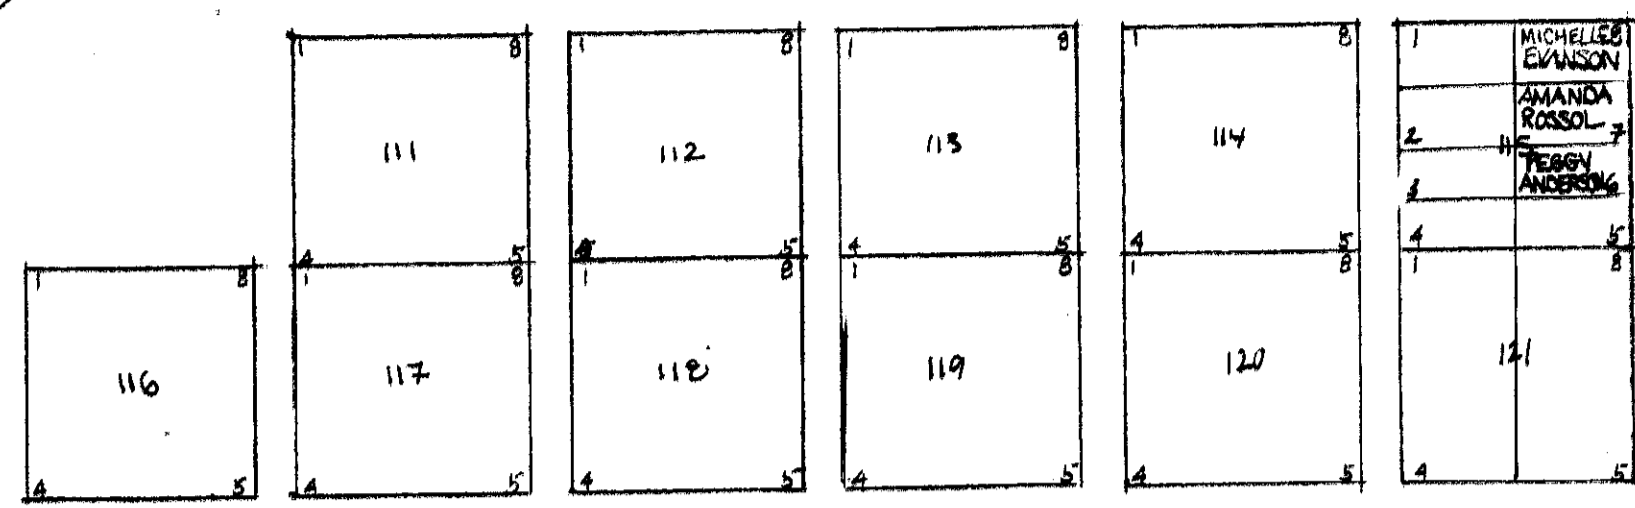

PROPERTY LINE (40 RODS) WEST TO EAST

CATHOLIC • CEMETERY
PLENTYWOOD • MONTANA

SE-SW-17-35-55
5 ACRES
SCALE 3/4" = 12'-0"

HIGHWAY

HIGHWAY

GATE

1	2	3	4	5	6	7	8	9	10
11	12	13	14	15	16	17	18	19	20
21	22	23	24	25	26	27	28	29	30
31	32	33	34	35	36	37	38	39	40
41	42	43	44	45	46	47	48	49	50
51	52	53	54	55	56	57	58	59	60
61	62	63	64	65	66	67	68	69	70
71	72	73	74	75	76	77	78	79	80
81	82	83	84	85	86	87	88	89	90
91	92	93	94	95	96	97	98	99	100

ROAD

ROAD

SHED

1	2	3	4	5	6	7	8	9	10
11	12	13	14	15	16	17	18	19	20
21	22	23	24	25	26	27	28	29	30
31	32	33	34	35	36	37	38	39	40
41	42	43	44	45	46	47	48	49	50
51	52	53	54	55	56	57	58	59	60
61	62	63	64	65	66	67	68	69	70
71	72	73	74	75	76	77	78	79	80
81	82	83	84	85	86	87	88	89	90
91	92	93	94	95	96	97	98	99	100